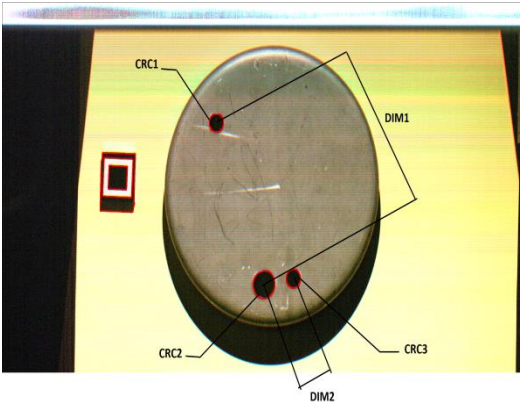

## OPTİK ÖLÇÜM CİHAZI

## Opticus 300

300\*300\*50 mm hacimli, 3 eksenli, 0,01 mm hassasiyetli bir optik ölçüm cihazımız AKTAŞ Holding Bünyesinde hizmet vermektedir.

## *Opticus 500*

500\*250\*250 mm hacimli, 3 eksenli, 0,01 mm hassasiyetli ölçüm cihazımız son model ürünümüzdür.

## *Opticus 1000*

Özellikle otomotiv endüstrisi için 1000\*500\*500 mm hacimli, 4 eksenli, 0,01 mm hassasiyetli ölçüm cihazımız şuan için en büyük hacimli ölçüm cihazımızdır.

Cihaz ile birlikte geliştirilen yazılım ile birlikte, nokta bulutları alınarak, herhangi bir CAD programına ihtiyaç duymaksızın, geliştirdiğimiz grafik ortamda BEST FIT yapılarak ölçüm yapılması sağlanmıştır.